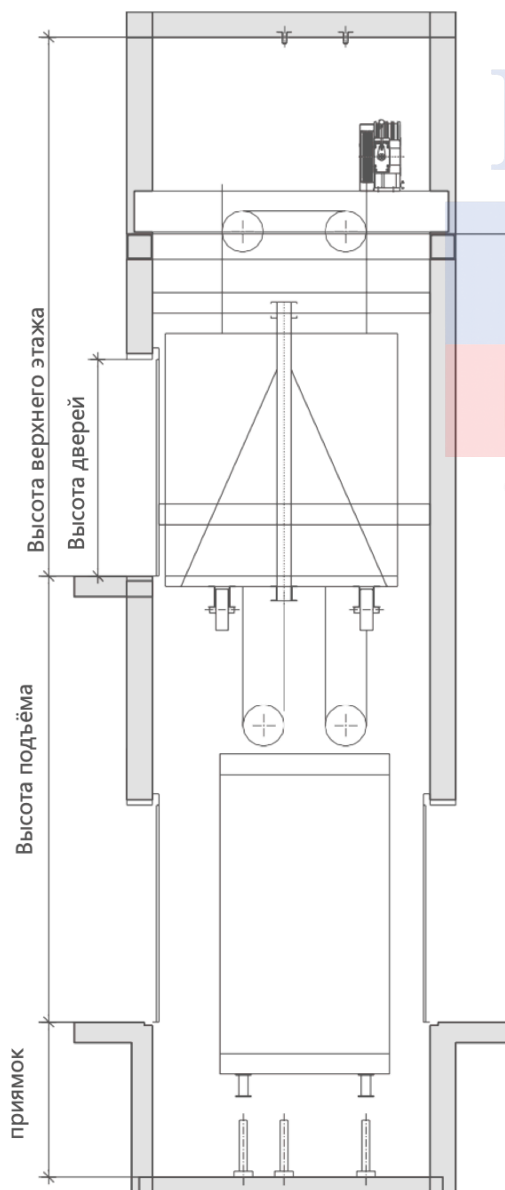

# Грузовой лифт без машинного помещения

План шахты

FUJILIFТ  
РОССИЯ  
fujiliftrussia.ru

План верхнего этажа

## Спецификации грузового лифта

Загрузка кг	Скорость м/с	Тип дверей	Внешний размер кабины (Ш×Г×В)	Размер дверей (Ш×В)	Размер шахты		
					Ширина x глубина	приямок	Высота верх этажа
1000	0.5	Две панельные телескопического открывания	1500×1800×2200	1200×2100	2250×2200	1500	4500
	1.0					1500	4500
	1.5					1600	4600
	2.0					1800	4800
2000	0.5	Две панельные телескопического открывания	2000×2300×2200	1500×2100	3150×2260	1500	4800
	1.0					1500	5000
	1.5					1600	5200
	2.0					1800	5200
3000	0.5	Центральное открывание четырех панелей	2470×2560×2200	1800×2100	3700×3000	1600	5000
5000	0.5	Центральное открывание четырех панелей	2800×3400×2500	2400×2400	4250×3800	1600	6100