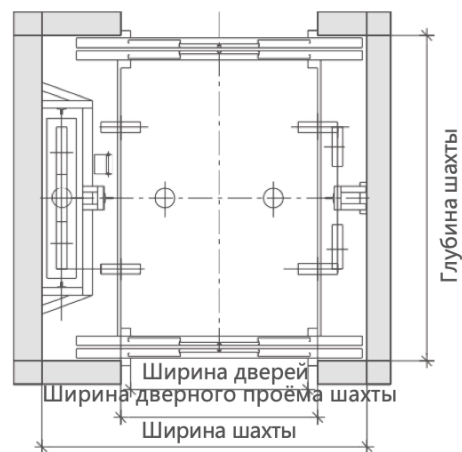

# Грузовой лифт без машинного помещения

План шахты

FUJILIFТ  
РОССИЯ  
fujiliftrussia.ru

План верхнего этажа

## Спецификации грузового лифта

Загрузка кг	Скорость м/с	Тип дверей	Внешний размер кабины (Ш×Г×В)	Размер дверей (Ш×В)	Размер шахты		
					Ширина x глубина	приямок	Высота верх этажа
1000	0.5	Две панельные телескопического открывания	1500×1800×2200	1200×2100	2250×2200	1500	4500
	1.0					1500	4500
	1.5					1600	4600
	2.0					1800	4800
2000	0.5	Две панельные телескопического открывания	2000×2300×2200	1500×2100	3150×2260	1500	4800
	1.0					1500	5000
	1.5					1600	5200
	2.0					1800	5200
3000	0.5	Центральное открывание четырех панелей	2470×2560×2200	1800×2100	3700×3000	1600	5000
5000	0.5	Центральное открывание четырех панелей	2800×3400×2500	2400×2400	4250×3800	1600	6100