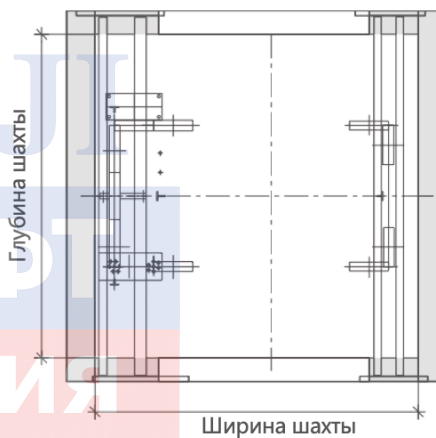

# Грузовой лифт без машинного помещения

План шахты

FUJILIFТ  
РОССИЯ  
fujiliftrussia.ru

План верхнего этажа

## Спецификации грузового лифта

Загрузка кг	Скорость м/с	Тип дверей	Внешний размер кабины (Ш×Г×В)	Размер дверей (Ш×В)	Размер шахты		
					Ширина x глубина	приямок	Высота верх этажа
1000	0.5	Две панельные телескопического открывания	1500×1800×2200	1200×2100	2250×2200	1500	4500
	1.0					1500	4500
	1.5					1600	4600
	2.0					1800	4800
2000	0.5	Две панельные телескопического открывания	2000×2300×2200	1500×2100	3150×2260	1500	4800
	1.0					1500	5000
	1.5					1600	5200
	2.0					1800	5200
3000	0.5	Центральное открывание четырех панелей	2470×2560×2200	1800×2100	3700×3000	1600	5000
5000	0.5	Центральное открывание четырех панелей	2800×3400×2500	2400×2400	4250×3800	1600	6100