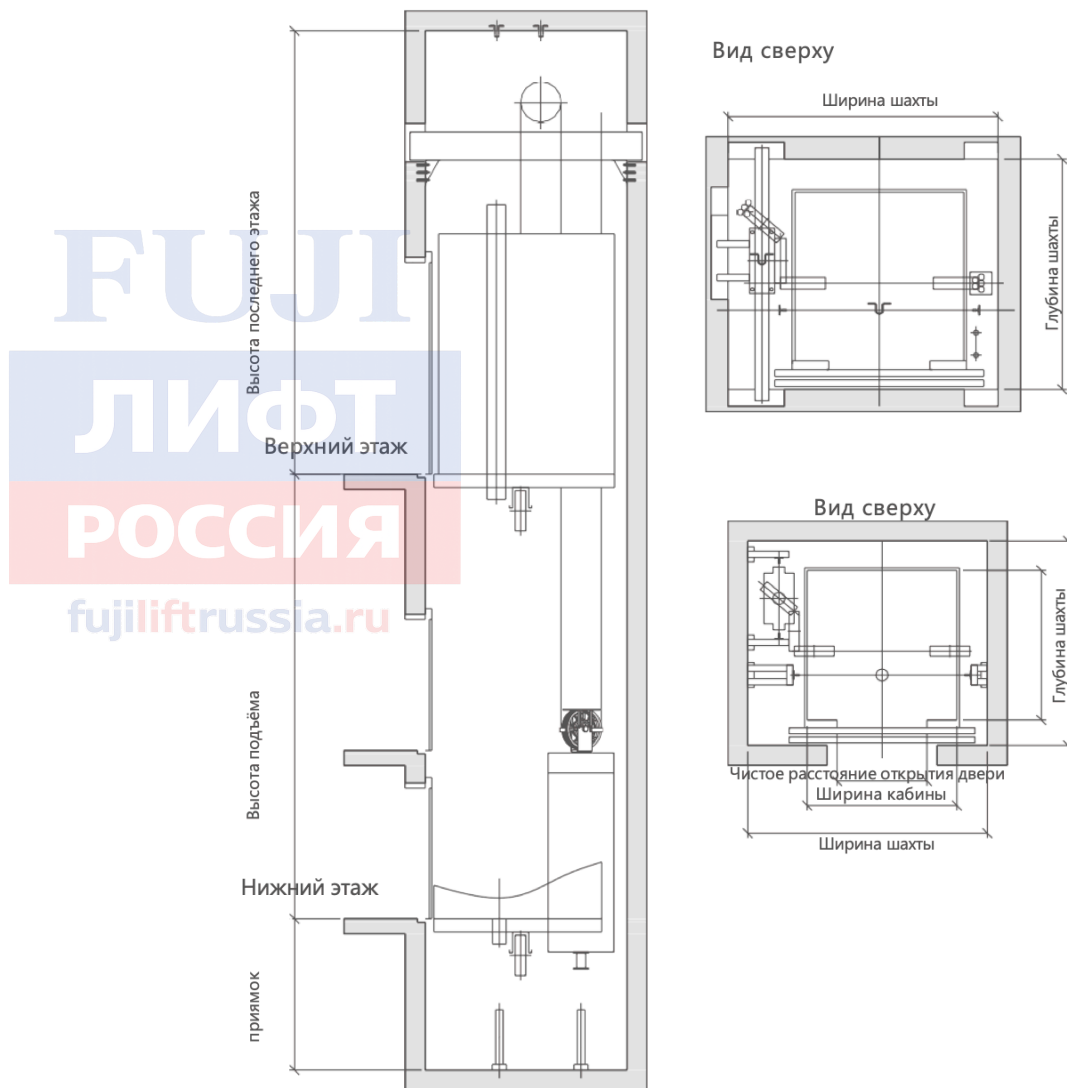

панорамный лифт с квадратной кабиной

Спецификация панорамного лифта с квадратной кабиной с МП / без МП

Кол. человек	Номинальная грузоподъемность (кг)	Номинальная скорость (м/с)	Чистый размер кабины (мм)	Чистый размер двери Ш x В (мм)	Размер шахты (мм)		
			Ширина x глубина x высота	2 панели. Центральное открывание	Ширина x глубина	Высота верх этажа	приямок
6	450	1.0	1100×1100×2300	800×2100	2050×1850	4200	1500
8	630	1.0	1400×1100×2300	800×2100	2250×1900	4200	1500
		1.5/1.75				4400	1600
10	800	1.0	1400×1350×2300	800×2100	2250×1950	4200	1500
		1.5/1.75				4400	1600
		2.0				4800	1800
		2.5				4800	2000
		1.0				4200	1500
13	1000	1.5/1.75	1500×1550×2300	900×2100	2350×2150	4400	1600
		2.0				4800	1800
		2.5				4800	2000
		1.0				4500	1500
21	1600	1.5/1.75	1900×1800×2300	1100×2100	2850×2400	4700	1600
		2.0				4900	1800
		2.5				5100	2000
		3.0	5200			2600	
		4.0	6000			4900	
		1.0	4500			1500	
26	2000	1.5/1.75	1900×2200×2300	1100×2100	2900×2600	4700	1600
		2.0				4900	1800
		3.0	5200			2600	
		4.0	6000			4900	

Примечание: Только для справки. Все размеры запрашиваются индивидуально.