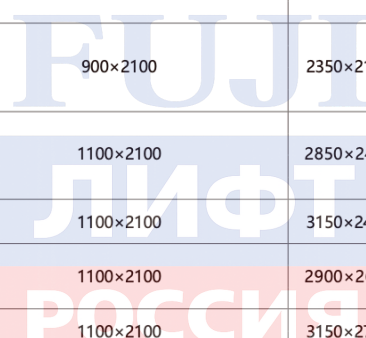

панорамный лифт с квадратной кабиной

Спецификация панорамного лифта с квадратной кабиной с МП / без МП

Кол. человек	Номинальная грузоподъемность (кг)	Номинальная скорость (м/с)	Чистый размер кабины (мм)	Чистый размер двери Ш x В (мм)	Размер шахты (мм)		
			Ширина x глубина x высота	2 панели. Центральное открывание	Ширина x глубина	Высота верх этажа	приямок
6	450	1.0	1100×1100×2300	800×2100	2050×1850	4200	1500
8	630	1.0	1400×1100×2300	800×2100	2250×1900	4200	1500
		1.5/1.75				4400	1600
10	800	1.0	1400×1350×2300	800×2100	2250×1950	4200	1500
		1.5/1.75				4400	1600
		2.0				4800	1800
		2.5				4800	2000
		1.0				4200	1500
13	1000	1.5/1.75	1500×1550×2300	900×2100	2350×2150	4400	1600
		2.0				4800	1800
		2.5				4800	2000
		1.0				4500	1500
21	1600	1.5/1.75	1900×1800×2300	1100×2100	2850×2400	4700	1600
		2.0				4900	1800
		2.5				5100	2000
		3.0	5200			2600	
		4.0	6000			4900	
		1.0	4500			1500	
26	2000	1.5/1.75	1900×2200×2300	1100×2100	2900×2600	4700	1600
		2.0				4900	1800
		3.0	5200			2600	
		4.0	6000			4900	

Примечание: Только для справки. Все размеры запрашиваются индивидуально.