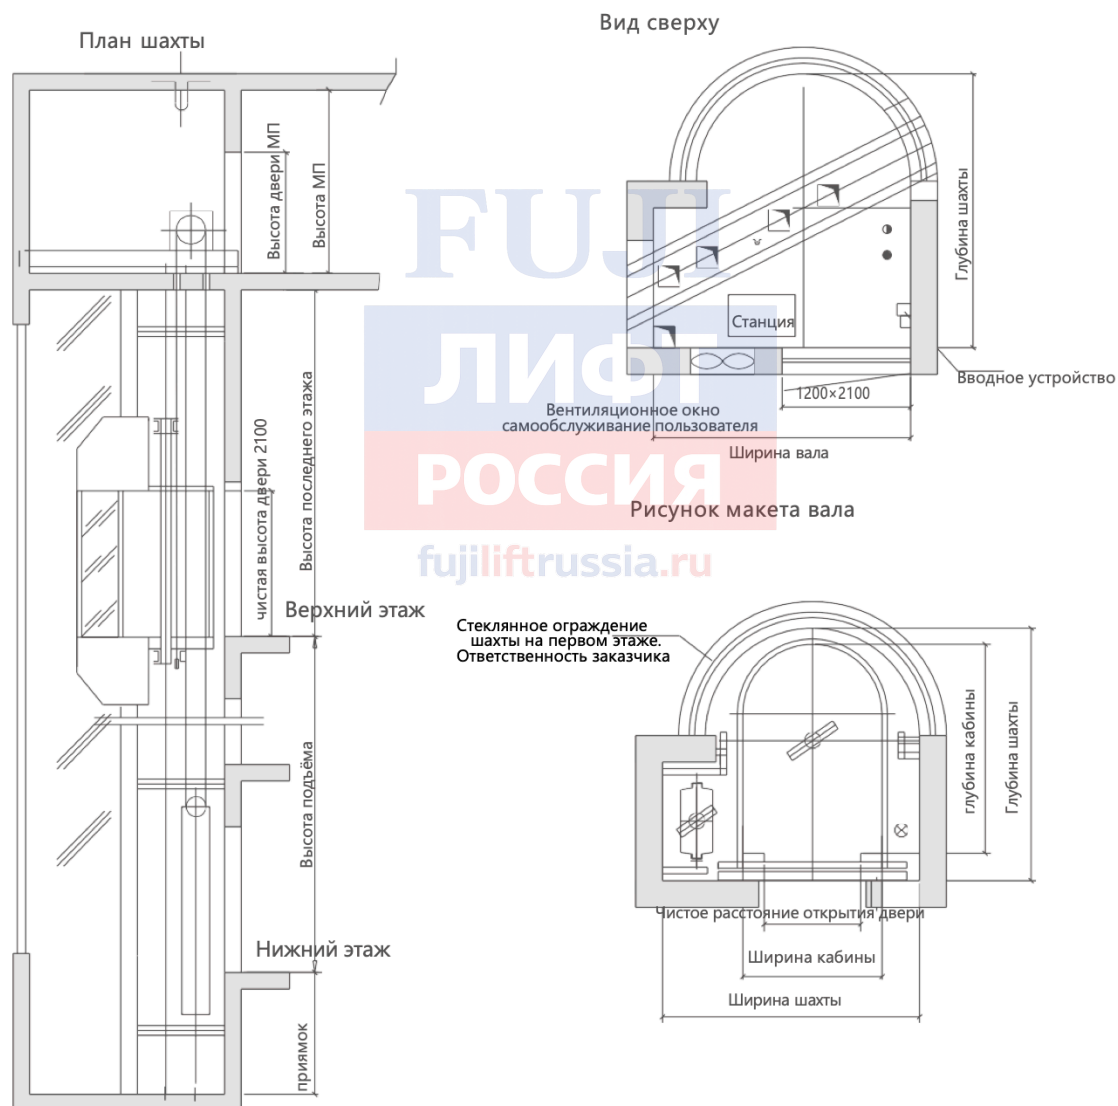

панорамный лифт с полукруглой кабиной

Спецификация панорамного лифта с полукруглой кабиной с МП / без МП

Кол. человек	Номинальная грузоподъемность (кг)	Номинальная скорость (м/с)	Чистый размер кабины (мм)		Чистый размер двери Ш x В (мм)		Размер шахты			Размер машинного помещения (мм)	
			Ширина x глубина x высота	2 панели. Центральное открывание	Ширина x глубина	Высота верх этажа	приямок	Ширина x глубина	Высота		
8	630	1.0	1100x1600x2300	700x2100	2200x2185	4000	1500	2200x2185	2500		
		1.5/1.75				4700	1600				
		2.0				4500	1500				
10	800	1.0	1200x1800x2300	800x2100	2300x2355	4500	1500	2300x2355	2500		
		1.5/1.75				4700	1600				
		2.0				4900	1800				
13	1000	2.5	1300x1950x2300	900x2100	2400x2535	5100	2000	2400x2535	2500		
		1.0				4500	1500				
		1.5/1.75				4700	1600				
16	1250	2.0	1400x2150x2300	900x2100	2500x2600	4900	1800	2500x2600	2500		
		1.0				4500	1500				
		1.5/1.75				4700	1600				
18	1350	2.5	1500x2150x2300	1000x2100	2600x2600	5100	2000	2600x2600	2500		
		1.0				4500	1500				
		1.5/1.75				4700	1600				
21	1600	2.0	1500x2450x2300	1100x2100	2600x2900	4900	1800	2600x2900	2500		
		1.0				5100	2000				
		1.5/1.75				5200	2600				
26	2000	2.5	1700x2600x2300	1100x2100	2800x3050	6000	3850	2800x3050	2500		
		1.0				4500	1500				
		1.5/1.75				4700	1600				